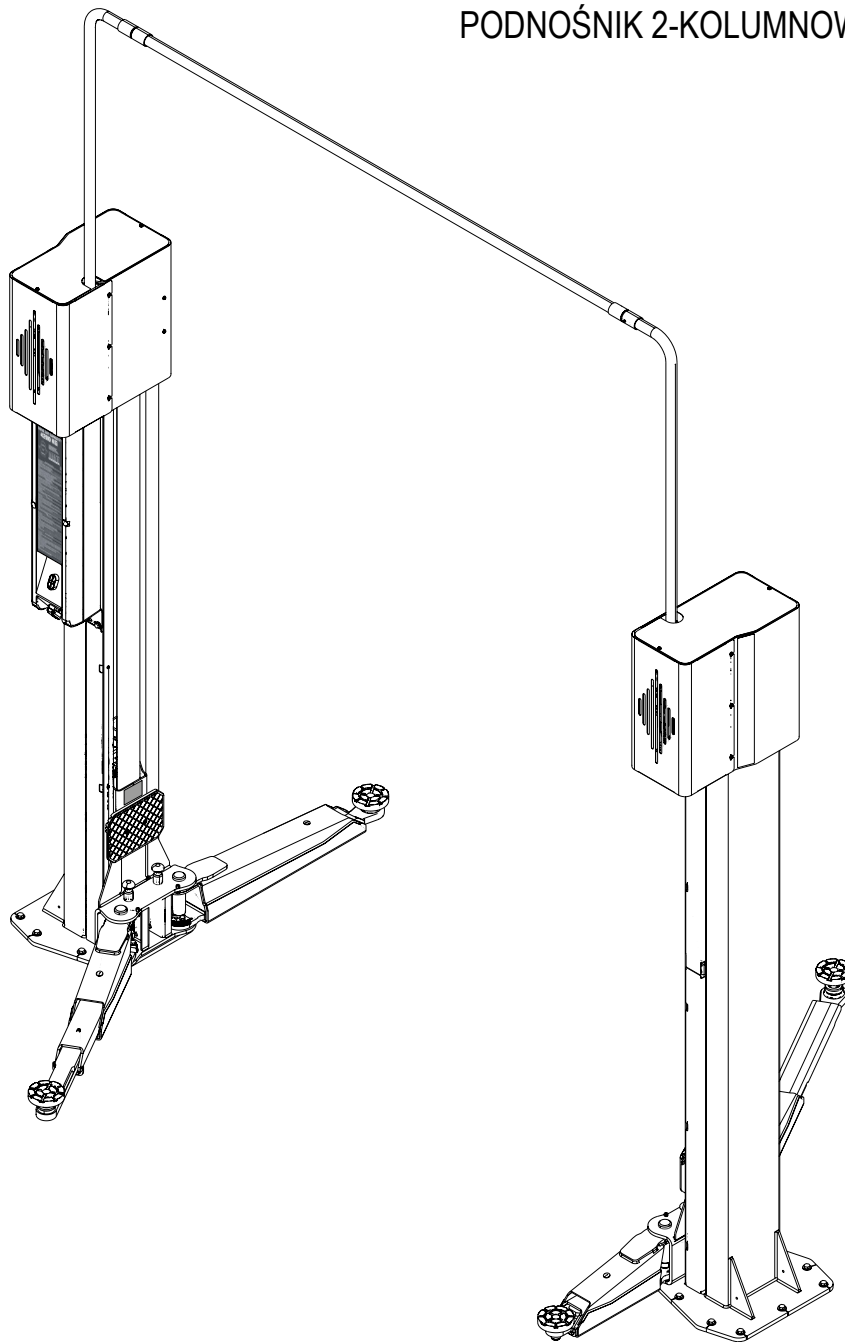

SPM40AV	ROT.SP40X.198228
SPM42-XL	ROT.SP42X.198877
SPM42-XL	ROT.SP42X.198860
SPM42-XEL	ROT.SP42X.198761
SPMA42-X	ROT.SP42X.198464
SPMA42-XE	ROT.SP42X.199096

2 SÄULEN HEBEBÜHNE
2 POST LIFT
SOLLEVATORE A 2 COLONNE
ELEVATEUR 2 COLONNES
ELEVADOR DE 2 COLUMNAS
PODNOŚNIK 2-KOLUMNOWY