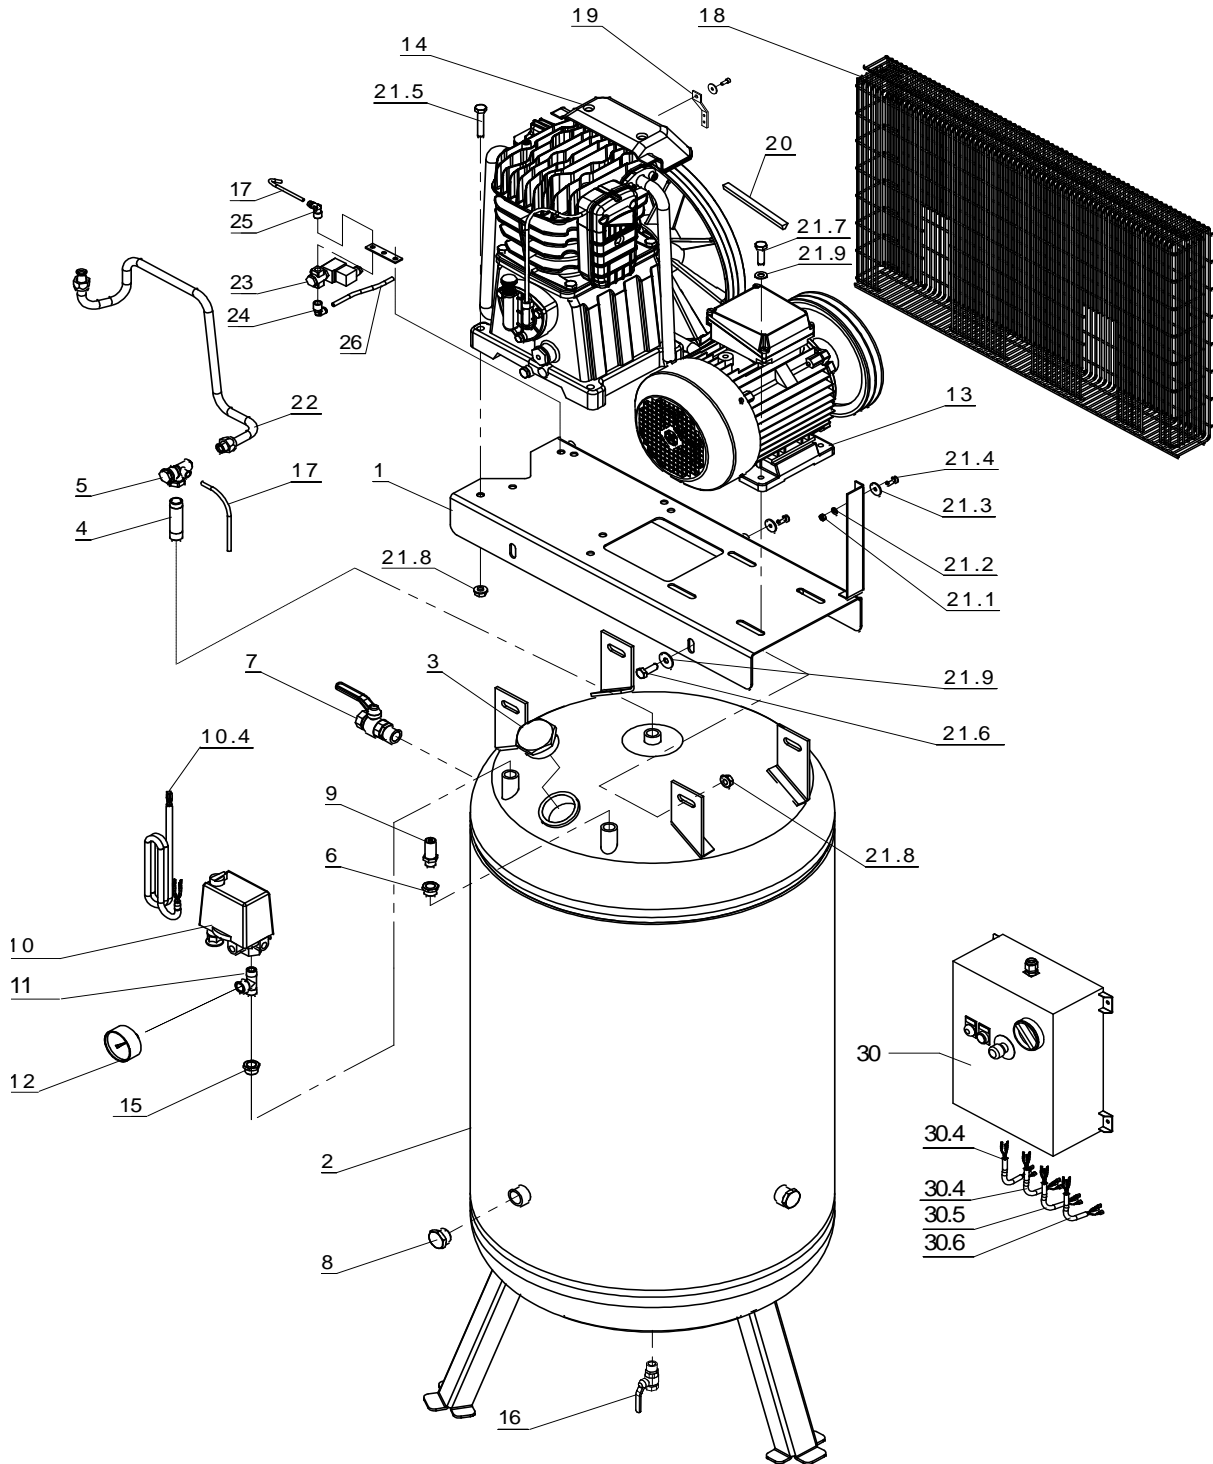

Rev.00 - 12/2014

LOGOS 650/500V WORKS 530/500V

Rev.00 - 12/2014

LOGOS 650/500V WORKS 530/500V

Rev.00 - 12/2014

Rif.	Cod	Q,tà	DESCRIZIONE	BESCHREIBUNG	DESCRIPTION	Note
Ref	Code	Q,ty				Notes
1	5011390008	1	Base	Platte	Base	
2	7477890000	1	Serb 500V 11bar AD2000	Tank 500V 11bar AD2000	Tank 500V 11bar AD2000	LOGOS 650/500V
2	7477760000	1	Serb 500V 16bar AD2000	Tank 500V 16bar AD2000	Tank 500V 16bar AD2000	WORKS 530/500V
3	7090050000	1	Tappo	Stecker	Plug	M2"
4	7232070000	1	Tubo Prolunga	Rohr	Extension Hose	
5	7190150000	1	Valvola di ritegno	Rückschlagventil	Non return valve	FM 1/2"
6	7085020000	2	Raccordo	Muffe	Joint	1/2"-3/8"MF
7	7130460000	1	Rubinetto a Sfera	Kugelhahn	Tap	MF 3/4"
8	7090020000	3	Tappo	Stecker	Plug	M3/4"
9	7192090000	1	Valvola di Sic.	Sicherheitsventil	Safety valve	3/8"10,4BAR
9	7192330000	1	Valvola di Sic.	Sicherheitsventil	Safety valve	3/8"-15bar
10	4056590000	1	Kit Pressostato	Druckschalter Kit	Press. Switch kit	LOGOS 650/500V
10.1	7082690000	1	Raccordo	Muffe	Joint	
10.2	7090070000	2	Tappo	Stecker	Plug	
10.3	7251170000	1	Pressostato	Druckschalter Kit	Pressure switch	
10.4	7328690000	1	Cavo Pressostato / Motore	Druckschalter/Motor Kabel	Pres.switch/Motor cable	
10.5	7327370000	1	Cavo alimentazione	Kabel	Infeed cable	
10.6	7329790000	1	Spina	Stecker	Plug	
10	4056600000	1	Kit Pressostato	Druckschalter Kit	Press. Switch kit	WORKS 530/500V
10.1	7082690000	1	Raccordo	Muffe	Joint	
10.2	7090070000	2	Tappo	Stecker	Plug	
10.3	7251180000	1	Pressostato	Druckschalter	Pressure switch	
10.4	7327370000	1	Cavo alimentazione	Kabel	Infeed cable	
10.5	7328690000	1	Cavo Pressostato / Motore	Druckschalter/Motor Kabel	Pres.switch/Motor cable	
10.6	7329800000	1	Spina	Stecker	Plug	
11	7085190000	1	Raccordo	Muffe	Joint	3/8"-1/4" MF
12	7110060000	1	Manometro	Manometer	Pressure gauge	LOGOS 650/500V
12	7110150000	1	Manometro	Manometer	Pressure gauge	WORKS 530/500V
13	4150091000		Motore/puleggia	Motorscheibe Kit	Motor/pulley	LOGOS 650/500V
13	4150531000		Motore/puleggia	Motorscheibe Kit	Motor/pulley	WORKS 530/500V
14	3021130000	1	AB 678 S	AB 678 S	AB 678 S	
16	7130150000	1	Rubinetto a Sfera	Kugelhahn	Tap	MF 1/2"
17	7230010000	0,5	Tubo Rilsan	Schlauch	Rilsan hose	Ø6X4
18	4170210000	1	Kit paracinghia	Riemenschutz Kit	Belt guard kit	
19	7458990000	1	Staffa Paracinghia	Riemenschutz Halter	Belt guard Support	
20	7370230000	1	Cinghia	Keilriemen	Belt	LOGOS 650/500V
20	7370360000	1	Cinghia	Keilriemen	Belt	WORKS 530/500V
21	4080520000	1	Kit Viti	Schraube Kit	Screw kit	
21.1	7020200000	3	Dado	Mutter	Nut	M6 UNI-5587
21.2	7030020000	3	Rondella	Unterlegscheibe	Washer	Ø6 UNI-6592
21.3	7030050000	7	Rondella	Unterlegscheibe	Washer	Ø6X24 UNI-6593
21.4	7010010000	3	Vite	Schraube	Screw	M6X16 UNI-5931
21.5	7011980000	4	Vite	Schraube	Screw	M10X55 UNI-5739
21.6	7011160000	4	Vite	Schraube	Screw	M10X30 UNI-5739
21.7	7011170000	4	Vite	Schraube	Screw	M10X35 UNI-5739
21.8	7020250000	12	Dado	Mutter	Nut	M10 DIN-6923
21.9	7030060000	12	Rondella	Unterlegscheibe	Washer	Ø10X30 UNI-6593
22	7231110000	1	Tubo alimentazione	Rohr	Infeed hose	