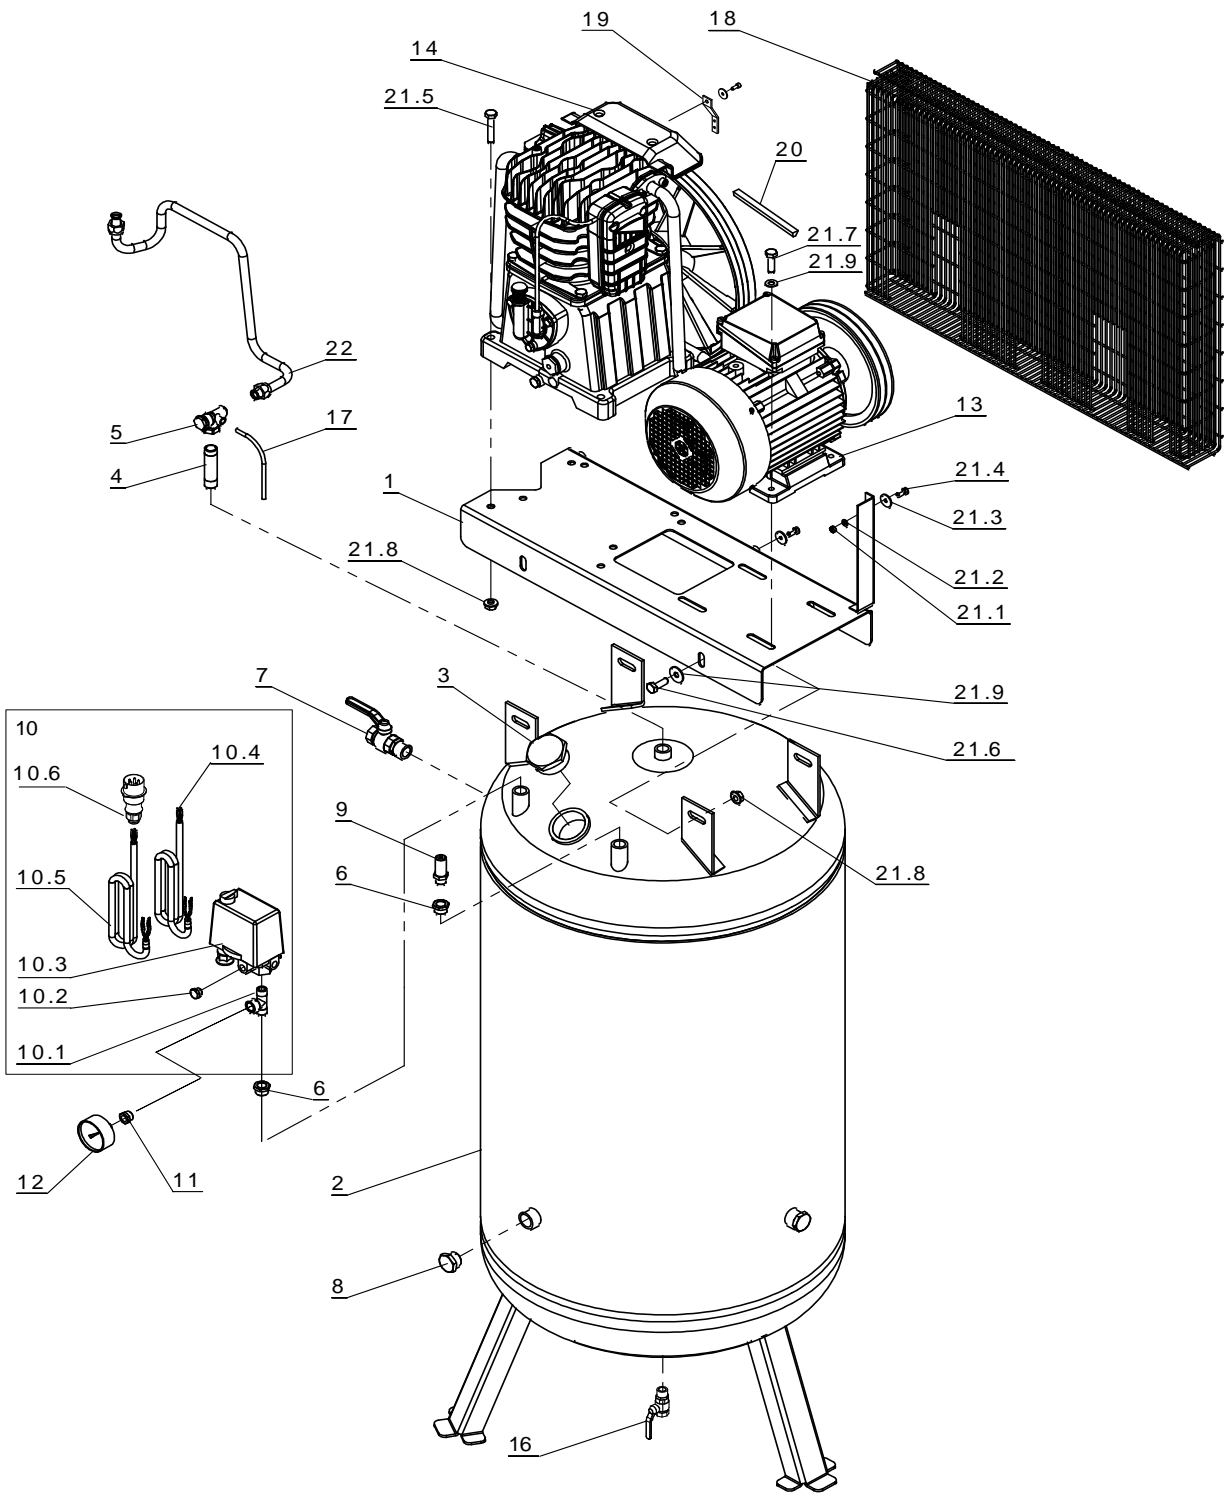

Rev.00 - 12/2014

LOGOS 650/500V WORKS 530/500V

Rev.00 - 12/2014

LOGOS 650/500V WORKS 530/500V

Rev.00 - 12/2014

Rif.	Cod	Q,tà	DESCRIZIONE	BESCHREIBUNG	DESCRIPTION	Note
Ref	Code	Q,ty				Notes
1	5011390008	1	Base	Platte	Base	
2	7477890000	1	Serb 500V 11bar AD2000	Tank 500V 11bar AD2000	Tank 500V 11bar AD2000	LOGOS 650/500V
2	7477760000	1	Serb 500V 16bar AD2000	Tank 500V 16bar AD2000	Tank 500V 16bar AD2000	WORKS 530/500V
3	7090050000	1	Tappo	Stecker	Plug	M2"
4	7232070000	1	Tubo Prolunga	Rohr	Extension Hose	
5	7190150000	1	Valvola di ritegno	Rückschlagventil	Non return valve	FM 1/2"
6	7085020000	2	Raccordo	Muffe	Joint	1/2"-3/8"MF
7	7130460000	1	Rubinetto a Sfera	Kugelhahn	Tap	MF 3/4"
8	7090020000	3	Tappo	Stecker	Plug	M3/4"
9	7192090000	1	Valvola di Sic.	Sicherheitsventil	Safety valve	3/8"10,4BAR
9	7192330000	1	Valvola di Sic.	Sicherheitsventil	Safety valve	3/8"-15bar
10	4056590000	1	Kit Pressostato	Druckschalter Kit	Press. Switch kit	LOGOS 650/500V
10.1	7082690000	1	Raccordo	Muffe	Joint	
10.2	7090070000	2	Tappo	Stecker	Plug	
10.3	7251170000	1	Pressostato	Druckschalter Kit	Pressure switch	
10.4	7328690000	1	Cavo Pressostato / Motore	Druckschalter/Motor Kabel	Pres.switch/Motor cable	
10.5	7327370000	1	Cavo alimentazione	Kabel	Infeed cable	
10.6	7329790000	1	Spina	Stecker	Plug	
10	4056600000	1	Kit Pressostato	Druckschalter Kit	Press. Switch kit	WORKS 530/500V
10.1	7082690000	1	Raccordo	Muffe	Joint	
10.2	7090070000	2	Tappo	Stecker	Plug	
10.3	7251180000	1	Pressostato	Druckschalter	Pressure switch	
10.4	7327370000	1	Cavo alimentazione	Kabel	Infeed cable	
10.5	7328690000	1	Cavo Pressostato / Motore	Druckschalter/Motor Kabel	Pres.switch/Motor cable	
10.6	7329800000	1	Spina	Stecker	Plug	
11	7085190000	1	Raccordo	Muffe	Joint	3/8"-1/4" MF
12	7110060000	1	Manometro	Manometer	Pressure gauge	LOGOS 650/500V
12	7110150000	1	Manometro	Manometer	Pressure gauge	WORKS 530/500V
13	4150091000		Motore/puleggia	Motorscheibe Kit	Motor/pulley	LOGOS 650/500V
13	4150531000		Motore/puleggia	Motorscheibe Kit	Motor/pulley	WORKS 530/500V
14	3021130000	1	AB 678 S	AB 678 S	AB 678 S	
16	7130150000	1	Rubinetto a Sfera	Kugelhahn	Tap	MF 1/2"
17	7230010000	0,5	Tubo Rilsan	Schlauch	Rilsan hose	Ø6X4
18	4170210000	1	Kit paracinghia	Riemenschutz Kit	Belt guard kit	
19	7458990000	1	Staffa Paracinghia	Riemenschutz Halter	Belt guard Support	
20	7370230000	1	Cinghia	Keilriemen	Belt	LOGOS 650/500V
20	7370360000	1	Cinghia	Keilriemen	Belt	WORKS 530/500V
21	4080520000	1	Kit Viti	Schraube Kit	Screw kit	
21.1	7020200000	3	Dado	Mutter	Nut	M6 UNI-5587
21.2	7030020000	3	Rondella	Unterlegscheibe	Washer	Ø6 UNI-6592
21.3	7030050000	7	Rondella	Unterlegscheibe	Washer	Ø6X24 UNI-6593
21.4	7010010000	3	Vite	Schraube	Screw	M6X16 UNI-5931
21.5	7011980000	4	Vite	Schraube	Screw	M10X55 UNI-5739
21.6	7011160000	4	Vite	Schraube	Screw	M10X30 UNI-5739
21.7	7011170000	4	Vite	Schraube	Screw	M10X35 UNI-5739
21.8	7020250000	12	Dado	Mutter	Nut	M10 DIN-6923
21.9	7030060000	12	Rondella	Unterlegscheibe	Washer	Ø10X30 UNI-6593
22	7231110000	1	Tubo alimentazione	Rohr	Infeed hose	